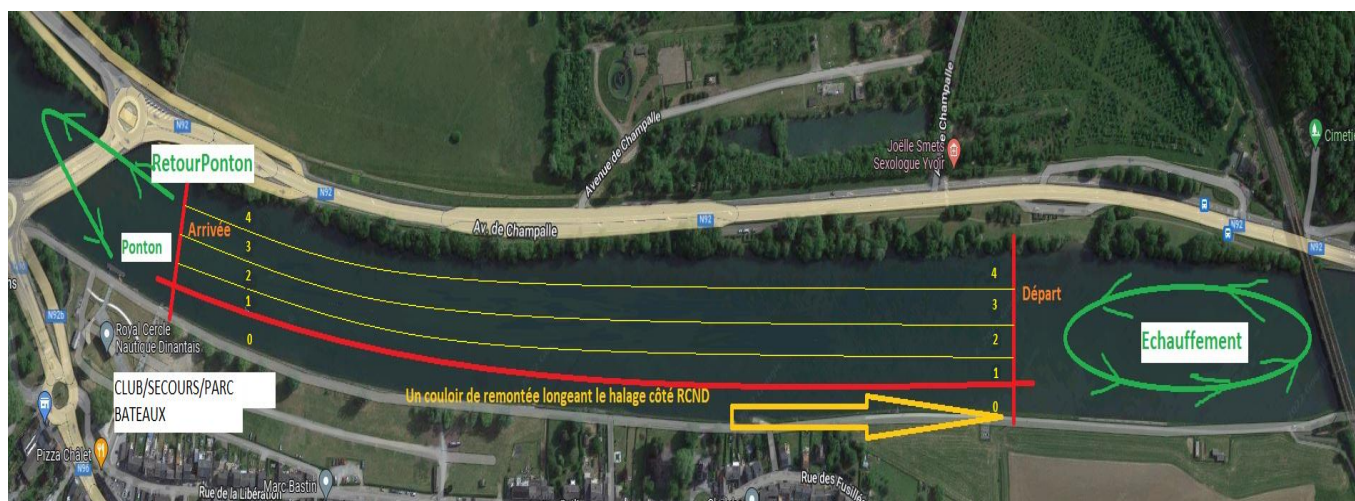

## Champ de course – Wedstrijdbaan

Le poste de secours se trouve au Club House

De noodpost bevindt u zich bij het Club Huis

Pour accord

FRBA – KBR

Le président

Geoffroy  
Van Rossem

Le secrétaire des  
Régates